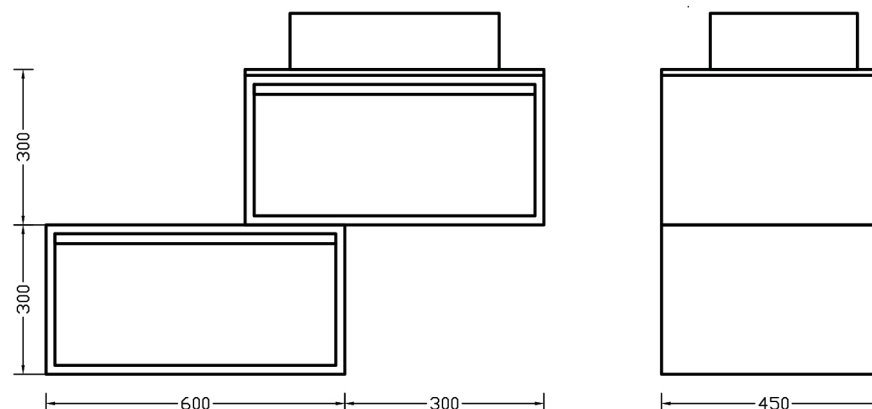

DRAWER ASYMMETRICAL 60

Χρώμα: 6080/291

DRAWER ASYMMETRICAL 60

Χρώμα: 6090

αποχρώσεις ξύλου|Laminate

Κεντρική διάθεση για όλη την Ελλάδα
 Βασ. Γεωργιάδης & Σια. Ε.Ε.
 Κομνηνών 14 - Σέρρες
 Tel.: 2321037479 Fax: 2321038703
 e-mail: info@orabella.gr/ www.orabella.gr

Πρότυπο κέντρο αποθήκευσης 4ο χλμ. Σερρών - Νιγρίτας

Περιγραφή | Description

Drawer asymmetrical 60
 Washbasin Laminate furniture

Info:

Material/Color: Variaty

Modif. Date: 02/24

Toll. ±5mm

DRAWER