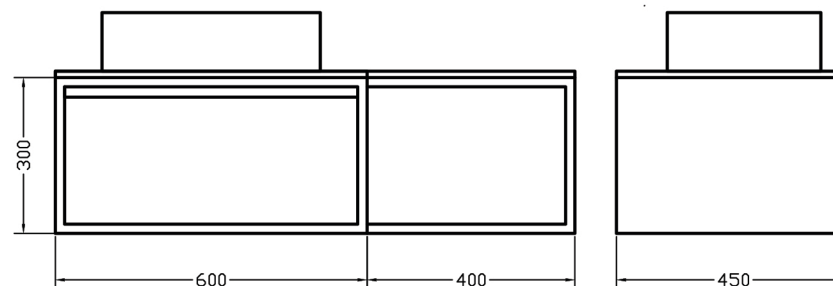

DRAWER WITH SHELF 100

Χρώμα: 399/331

DRAWER WITH SHELF 100

Χρώμα: 331

- 6010 | 6080
γαλατιστερό|ΜDF με ακρυλικό
ή Super matt MDF
 - 6040 | 6090
γαλατιστερό|ΜDF με ακρυλικό
ή Super matt MDF
 - 101
 - 331
 - 719
 - 291
 - 390
 - 326
 - 399
- αποχρώσεις ξύλου|Laminate

Περιγραφή | Description

Drawer with shelf 100
Washbasin Laminate furniture

Info:

Material/Color: Variaty

Modif. Date: 02/24

Toll. ±5mm

DRAWER