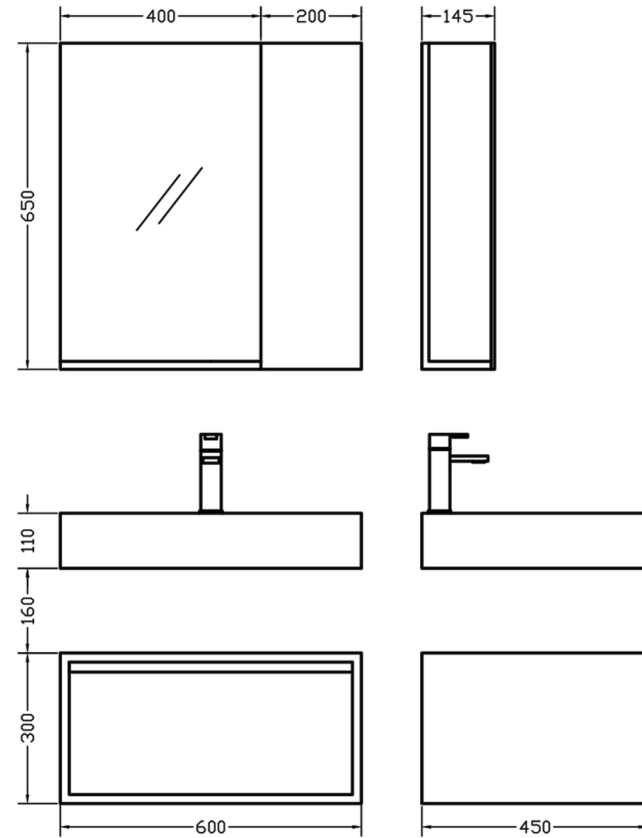

AMABILE 60
Χρώμα: 390