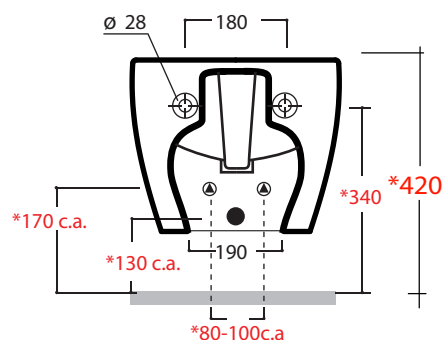

TORNADO

Art.TOR220101

*Quota d'installazione consigliata
*Advised measure for installation

Agg. 10/2023

Bidet sospeso monoforo fissaggi inclusi .Peso 18 Kg
Wall hung bidet one hole, fixing included .Weight 18 Kg

MAETERIALE / MATERIAL: Vitreous China

Complementi/ Complement

Art.PIL01C

Piletta universale Click Clack cromo con tappo in ceramica .Peso 0,5 Kg
Click Clack chrome universal drain with ceramic cap.Weight 0,5 Kg

Art.FPVF

Staffa di fissaggio premium per vaso e bidet sospesi .Peso 3 kg
Special premium support for wc/bidet .Weight 3 Kg

CE EN 14528

Manutenzione/ Maintenance

Pulire con acqua e sapone o altri prodotti adatti, evitare prodotti abrasivi o aggressivi.