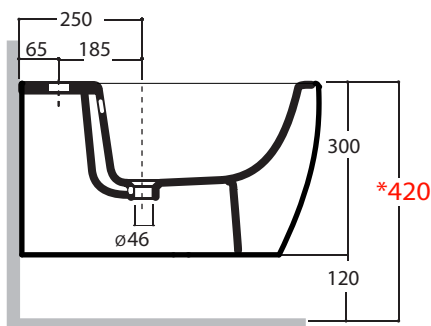

TORNADO

Art.TOR220101

*Quota d'installazione consigliata
*Advised measure for installation

Agg. 10/2023

Bidet sospeso monoforo fissaggi inclusi .Peso 18 Kg
Wall hung bidet one hole, fixing included .Weight 18 Kg

MAETERIALE / MATERIAL: Vitreous China

Complementi/ Complement

Art.PIL01C

Piletta universale Click Clack cromo con tappo in ceramica .Peso 0,5 Kg
Click Clack chrome universal drain with ceramic cap.Weight 0,5 Kg