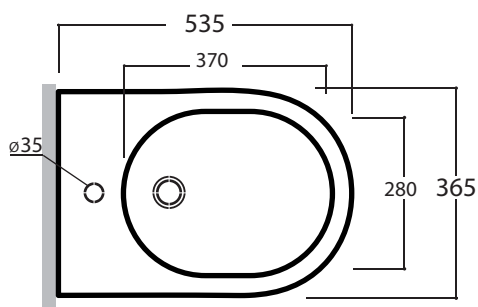

TORNADO

Art.TOR220101

*Quota d'installazione consigliata
*Advised measure for installation

Agg. 10/2023

Bidet sospeso monoforo fissaggi inclusi .Peso 18 Kg
Wall hung bidet one hole, fixing included .Weight 18 Kg

MAETERIALE / MATERIAL: Vitreous China

Complementi/ Complement

Art.PIL01C

Piletta universale Click Clack cromo con tappo in ceramica .Peso 0,5 Kg
Click Clack chrome universal drain with ceramic cap.Weight 0,5 Kg