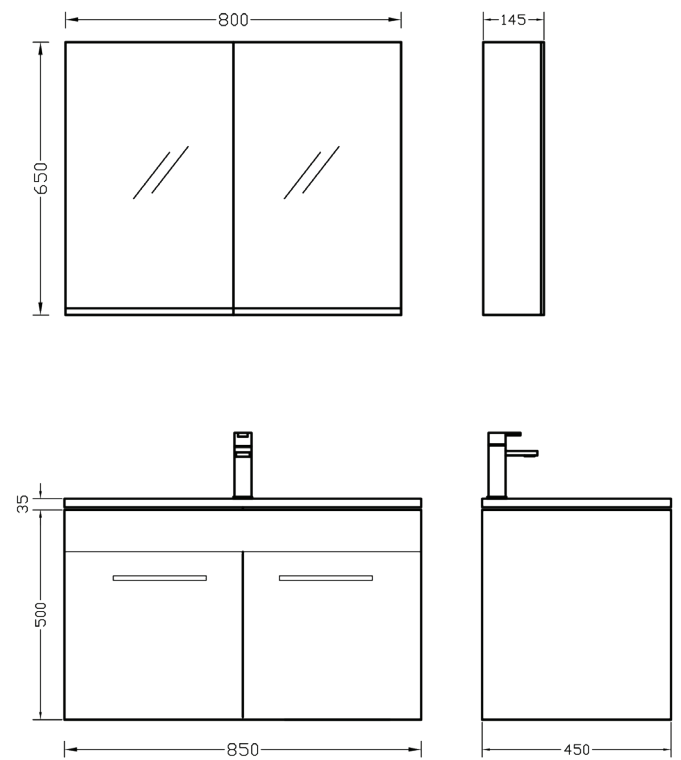

L=Length/ Μήκος W= Width/Πλάτος-Βάθος H= Height /Ύψος

\* Οι τιμές δεν συμπεριλαμβάνουν Φ.Π.Α. 24%

**VERO 85**  
 2 Πόρτες  
 Χρώμα: 719  
 Πόμολο: L1 Black

**VERO 85**  
 2 Πόρτες  
 Χρώμα: 326  
 Πόμολο: L1