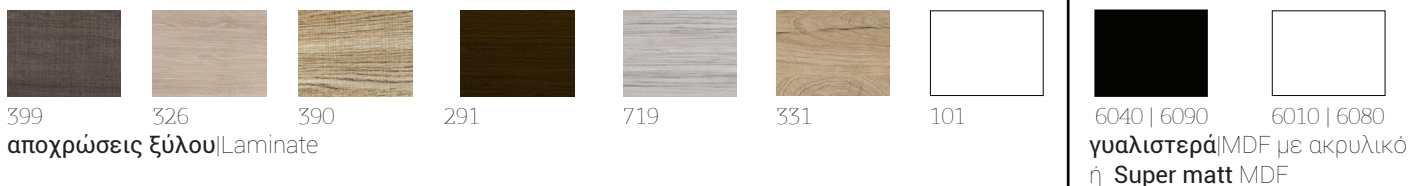

* Οι τιμές δεν συμπεριλαμβάνουν Φ.Π.Α. 24%