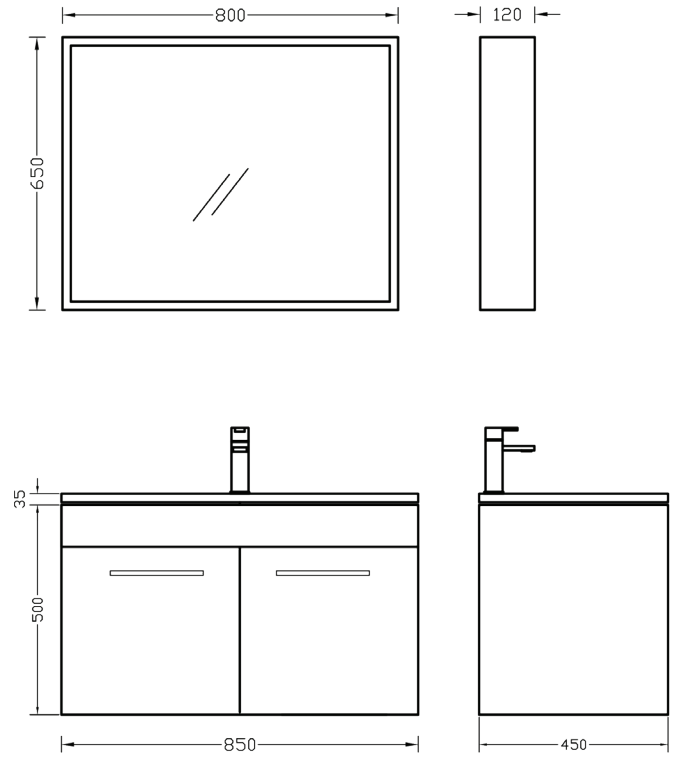

VERO 85
2 Πόρτες
Χρώμα: 719
Πόμολο: L1 Black