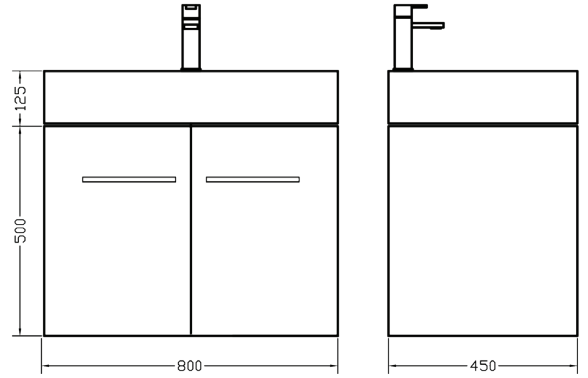

TOUCH 81

2 Πόρτες
Χρώμα: 101
Πόμολο: L1