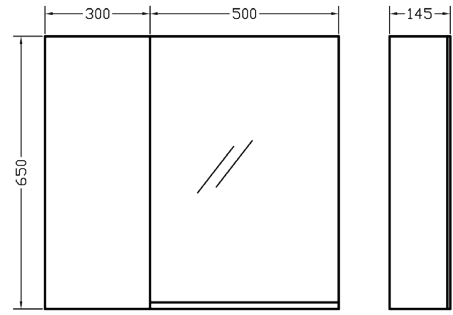

TOUCH 81

2 Πόρτες
Χρώμα: 101
Πόμολο: L1