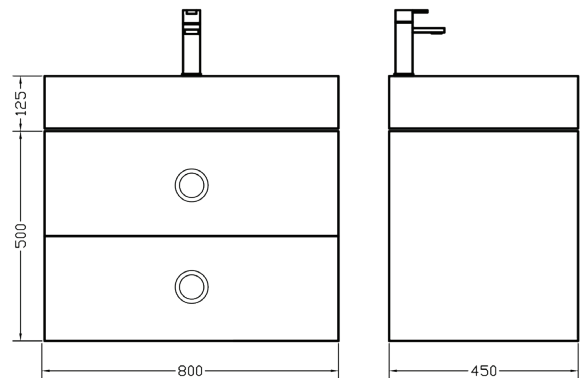

TOUCH 81

2 Συρτάρια
Χρώμα: 719
Πόμολο: M5