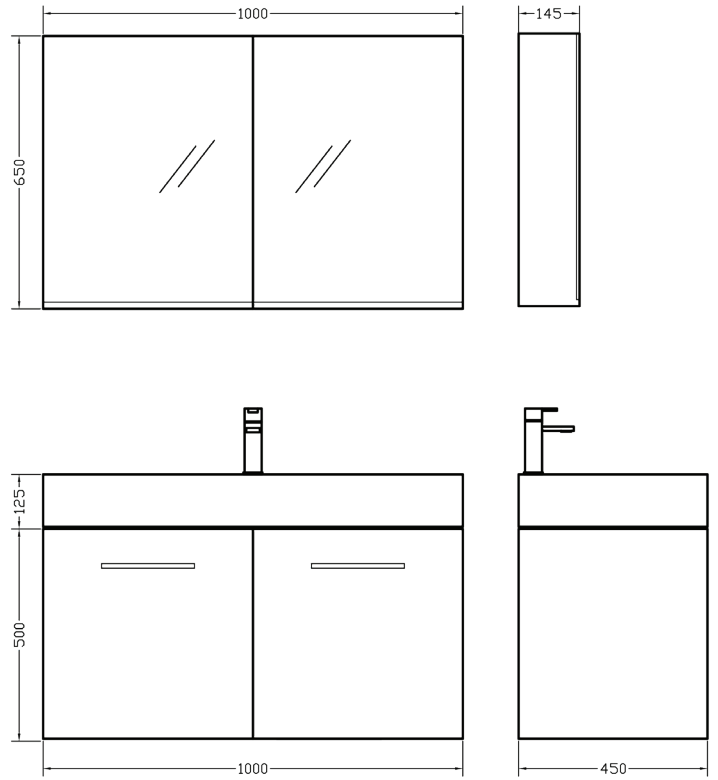

L=Length/ Μήκος W= Width/Πλάτος-Βάθος H= Height /Υψος

399 326 390 291 719 331 101 6040 6010
 αποχρώσεις ξύλου|Laminate

6040 6010
 γυαλιστερά|MDF με ακρυλικό

* Οι τιμές δεν συμπεριλαμβάνουν Φ.Π.Α. 24%

TOUCH 101
 2 Πόρτες
 Χρώμα: 6040
 Πόμολο: L1