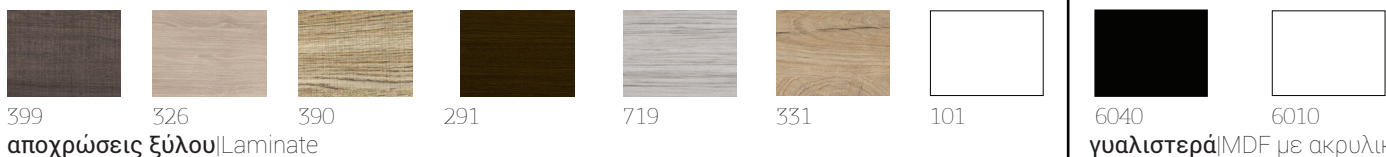

399 326 390 291 719 331 101 6040 6010
αποχρώσεις ξύλου|Laminate

6040 6010
γυαλιστερά|MDF με ακρυλικό

* Οι τιμές δεν συμπεριλαμβάνουν Φ.Π.Α. 24%