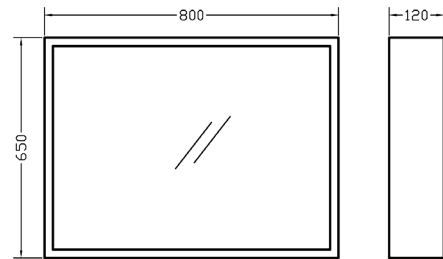

6010

αποχρώσεις ξύλου|Laminate

γυαλιστερά|MDF με ακρυλικό

* Οι τιμές δεν συμπεριλαμβάνουν Φ.Π.Α. 24%

TOUCH 81

2 Πόρτες
Χρώμα: 101
Πόμολο: L1

TOUCH 81

2 Συρτάρια
Χρώμα: 719
Πόμολο: M5