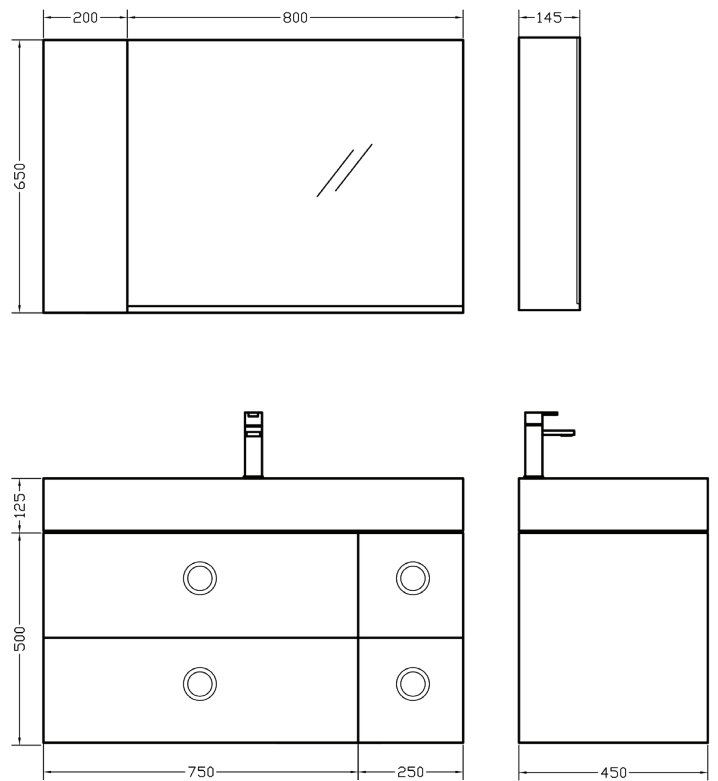

L=Length/ Μήκος W= Width/Πλάτος-Βάθος H= Height /Υψος

399 326 390 291 719 331 101 6040 6010
 αποχρώσεις ξύλου|Laminate

6040 6010
 γυαλιστερά|MDF με ακρυλικό

* Οι τιμές δεν συμπεριλαμβάνουν Φ.Π.Α. 24%

TOUCH 101
 2 Πόρτες
 Χρώμα: 6040
 Πόμολο: L1