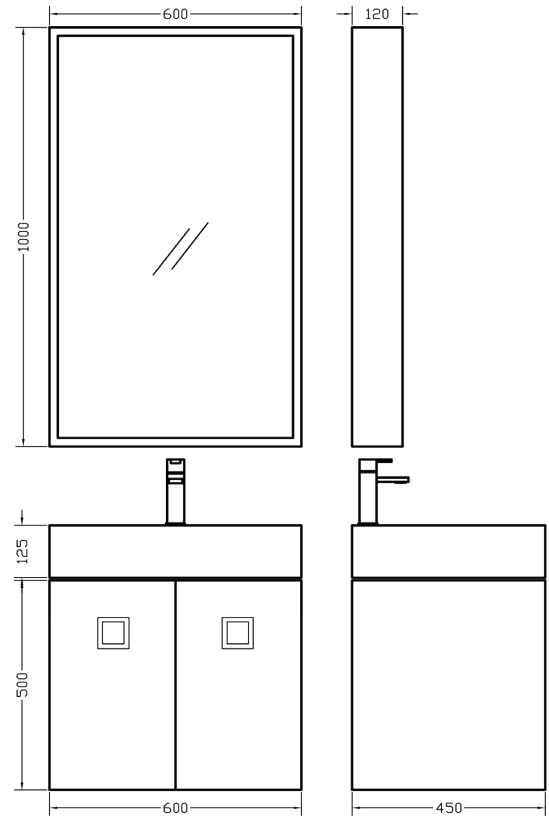

TOUCH 61
Χρώμα: 399
Πόμολο: M4