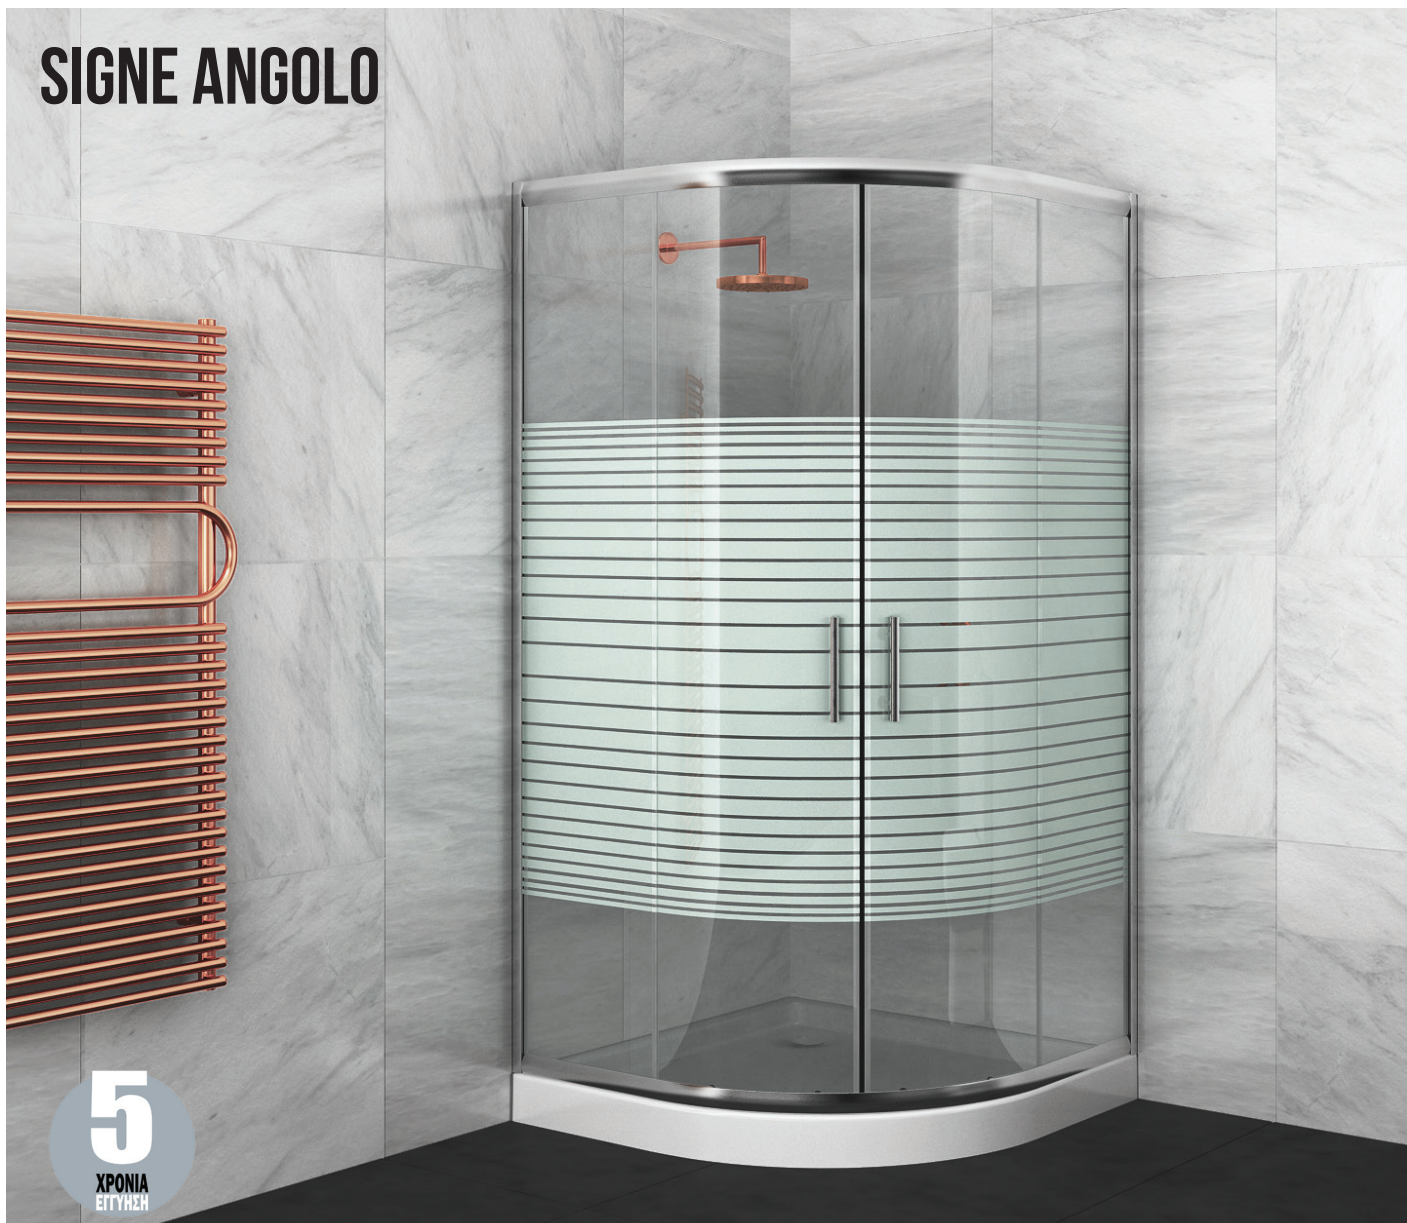

# SIGNE ANGOLO

## Περιγραφή Description

Καμπίνα Ημικυκλική R55 με 2 σταθερά και 2 συρόμενα μέρη  
Ύψος/Height **180cm**  
Μαγνητικό κλείσιμο - **μεταλλικό πόμολο**