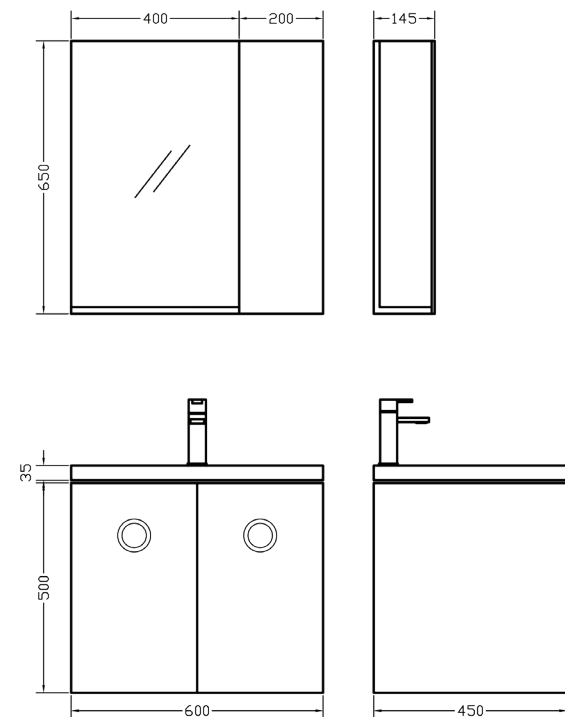

MOOD 60

Χρώμα: 326
Πόμολο: M5