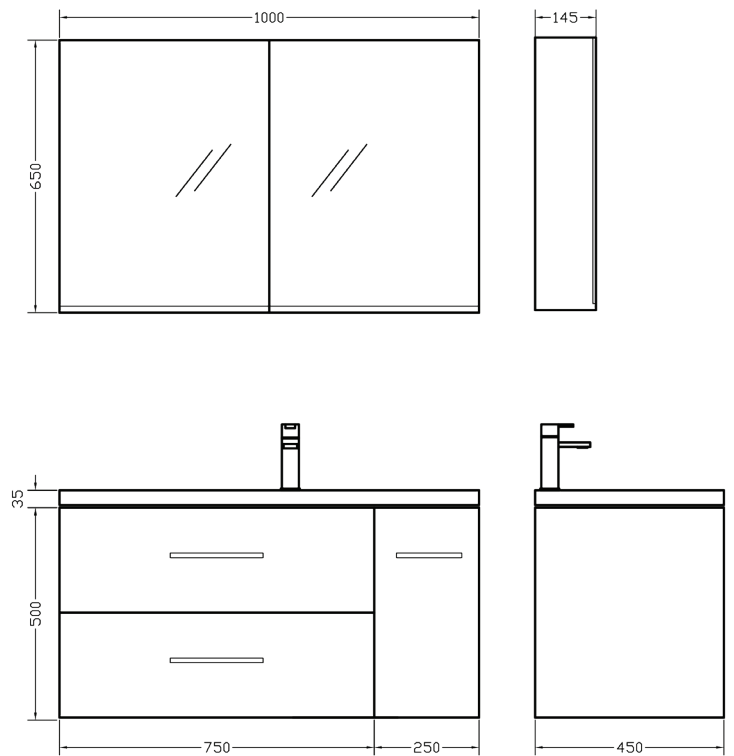

L=Length/ Μήκος W= Width/Πλάτος-Βάθος H= Height /Υψος

399 326 390 291 719 331 101 6040 6010
αποχρώσεις ξύλου|Laminate

6040 6010
γυαλιστερά|MDF με ακρυλικό

* Οι τιμές δεν συμπεριλαμβάνουν Φ.Π.Α. 24%

MOOD 100
 2 Πόρτες 2 Συρτάρια
 Χρώμα: 399
 Πόμολο: S1/M1