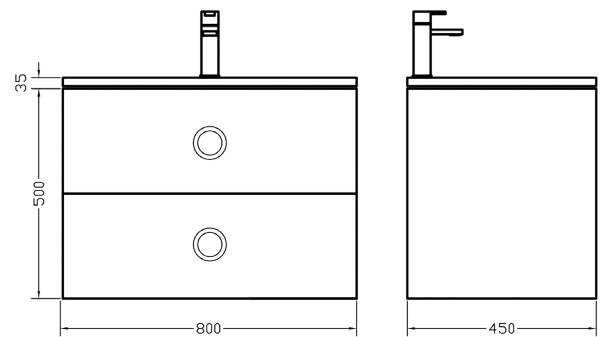

MOOD 80

2 Συρτάρια
Χρώμα: 719
Πόμολο: M5