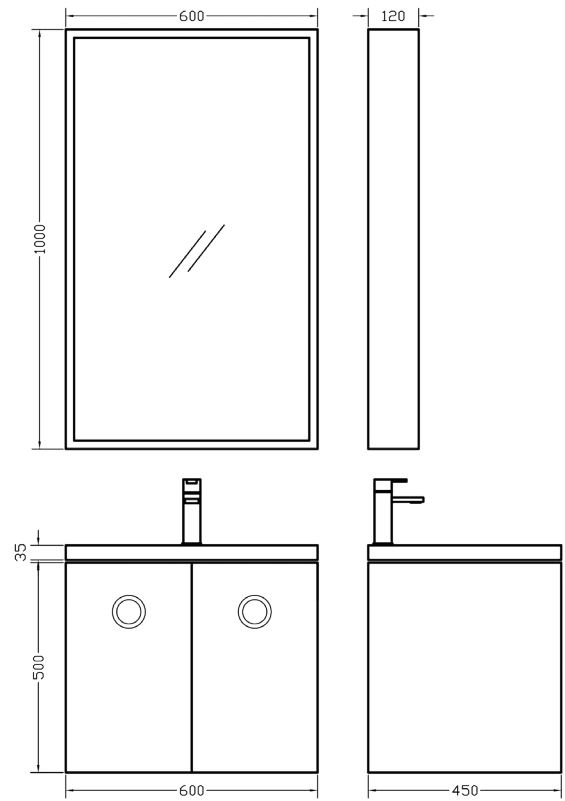

MOOD 60

Χρώμα: 399
Πόμολο: M5