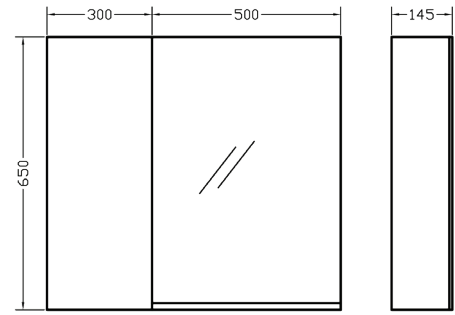

MOOD 80

2 Πόρτες
Χρώμα: 101
Πόμολο: L1