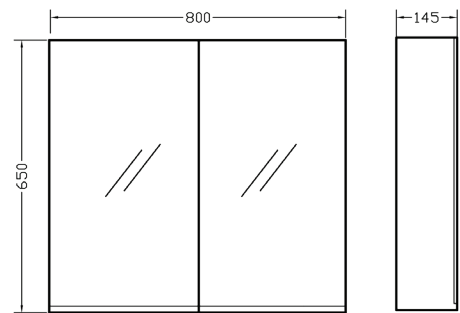

MOOD 80

2 Συρτάρια
Χρώμα: 719
Πόμολο: M5