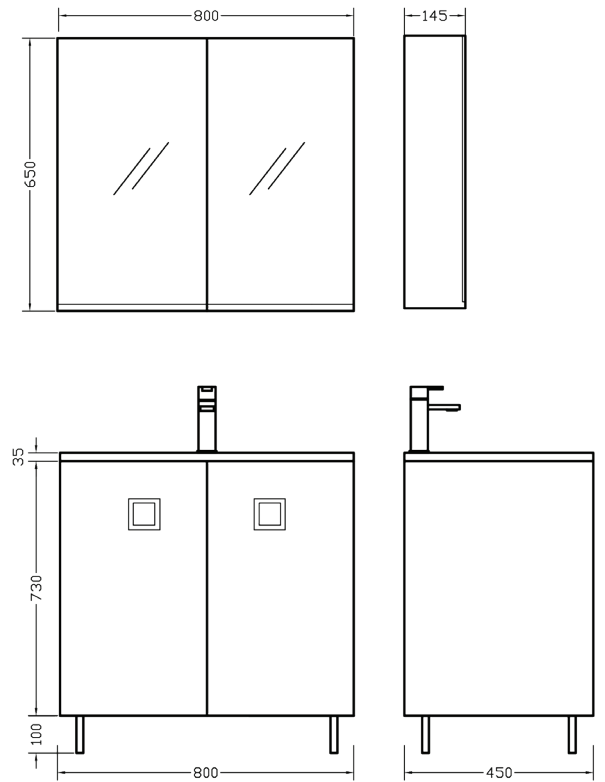

MOOD 80 LONG

Χρώμα: 390
Πόμολο: M4