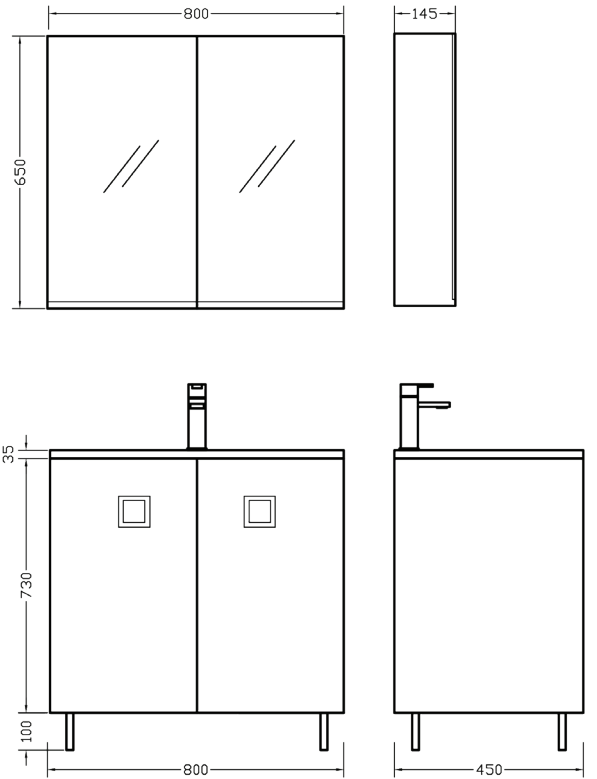

MOOD 80 LONG

Χρώμα: 326
Πόμολο: M4