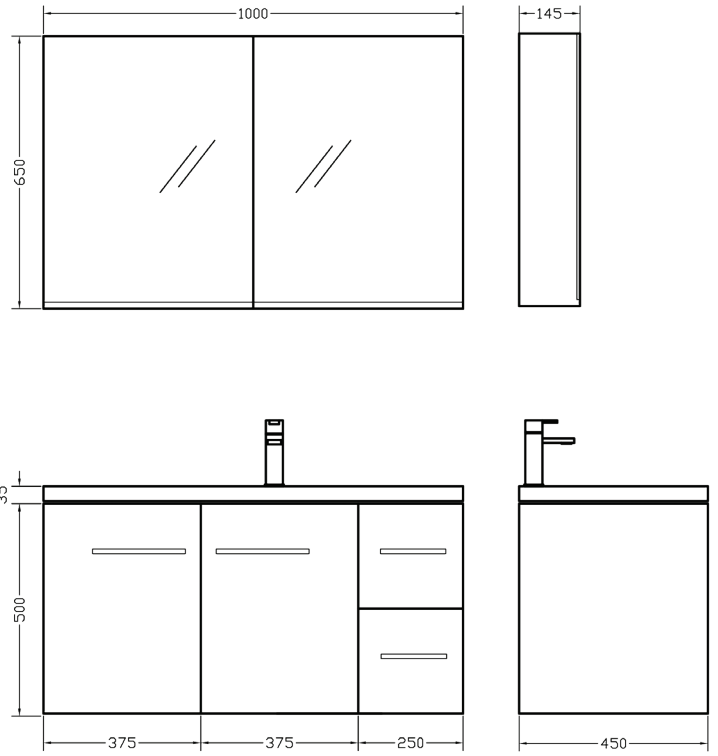

L=Length/ Μήκος W= Width/Πλάτος-Βάθος H= Height /Υψος

399 326 390 291 719 331 101 6040 6010
αποχρώσεις ξύλου|Laminate

6040 6010
γυαλιστερά|MDF με ακρυλικό

* Οι τιμές δεν συμπεριλαμβάνουν Φ.Π.Α. 24%

MOOD 100
 2 Πόρτες 2 Συρτάρια
 Χρώμα: 399
 Πόμολο: S1/M1