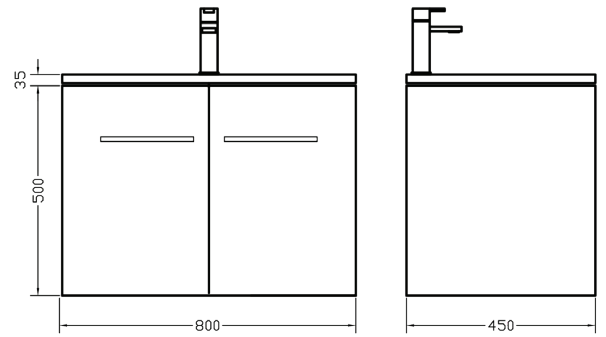

MOOD 80

2 Πόρτες
Χρώμα: 101
Πόμολο: L1