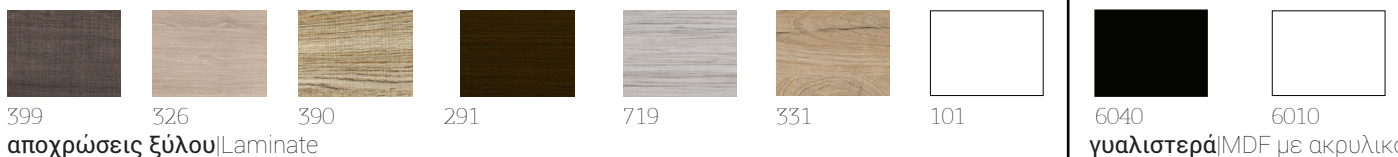

399 326 390 291 719 331 101 6040 6010
αποχρώσεις ξύλου|Laminate

6040 6010
γυαλιστερά|MDF με ακρυλικό

* Οι τιμές δεν συμπεριλαμβάνουν Φ.Π.Α. 24%