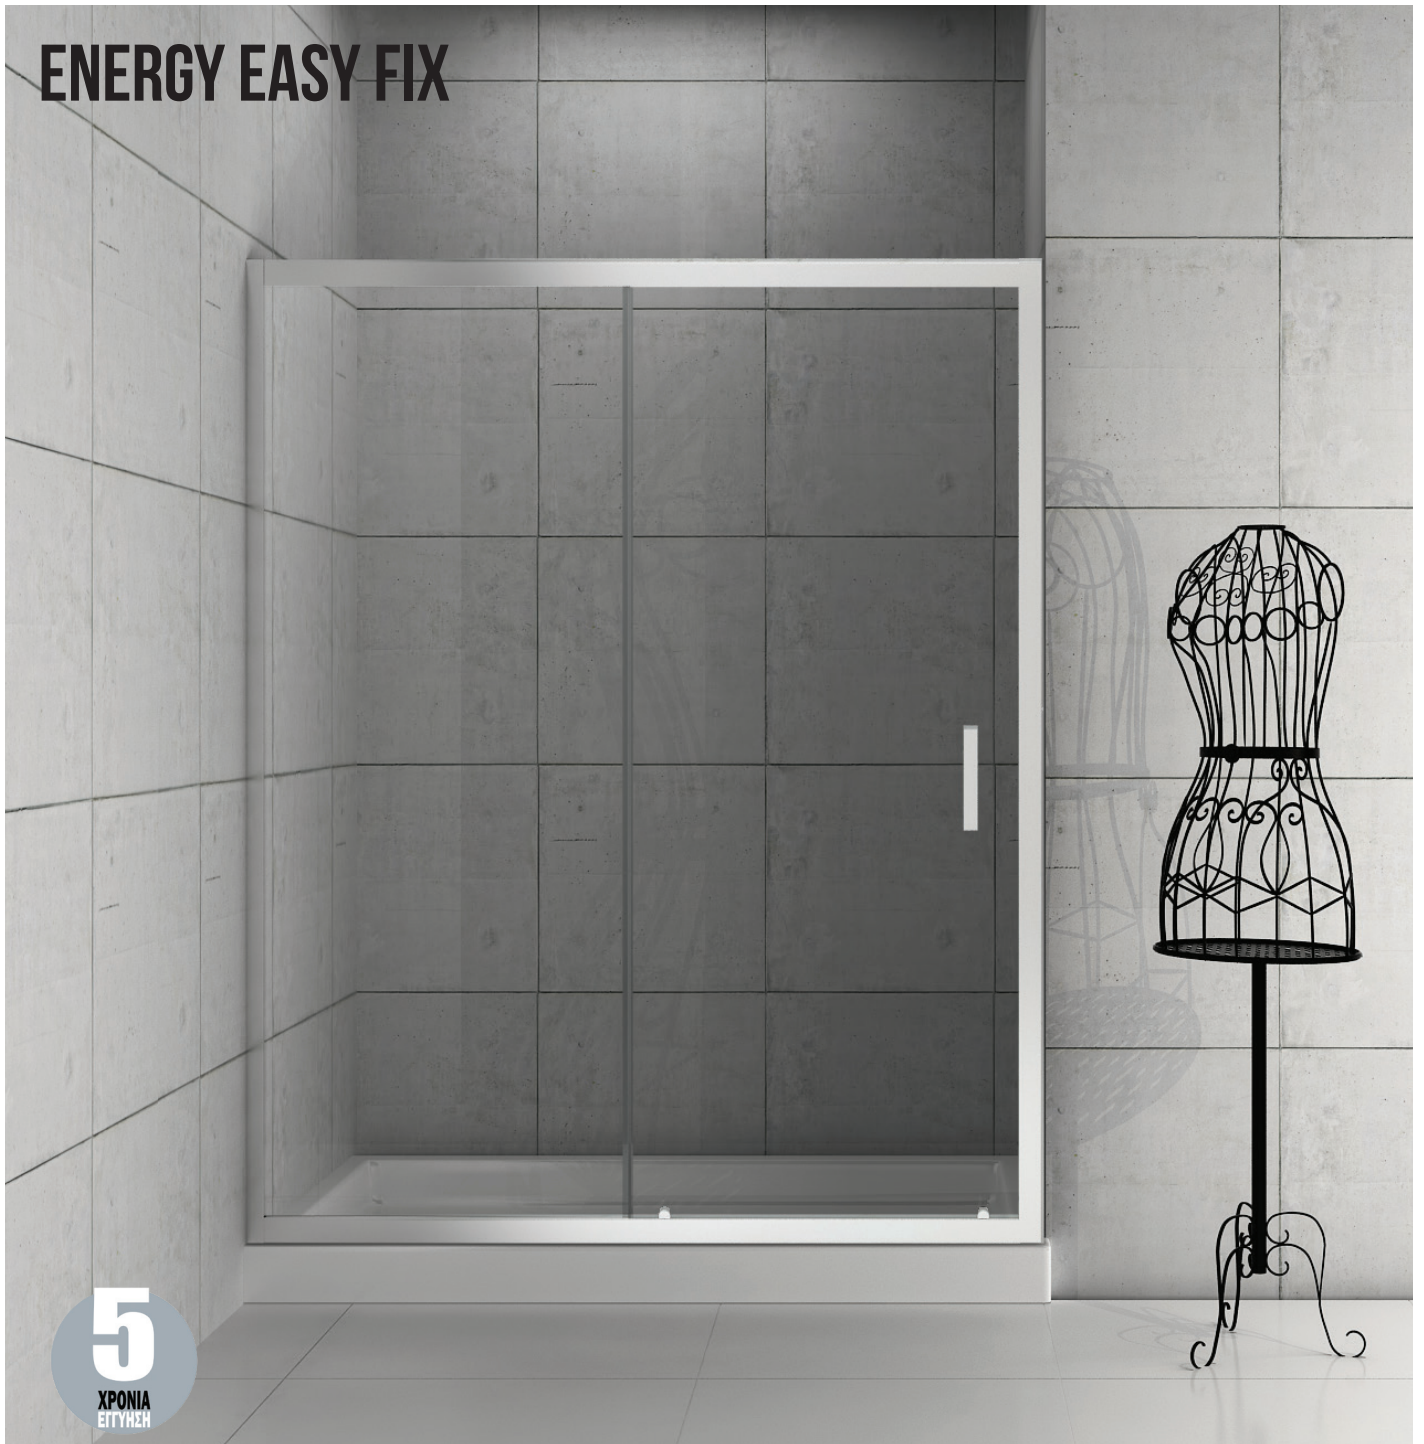

ENERGY EASY FIX

Περιγραφή Description

Καμπίνα (αντιστρέψιμη) ευθύγραμμη με 1 σταθερό και 1 συρόμενο μέρος
Ύψος/Height **190cm**
Μαγνητικό κλείσιμο - **μεταλλικό πόμολο**

Κρύσταλλο Crystal Panel

Κρύσταλλο security **6mm**
Σταθερά κρύσταλλα προσαρμοσμένα στα προφίλ