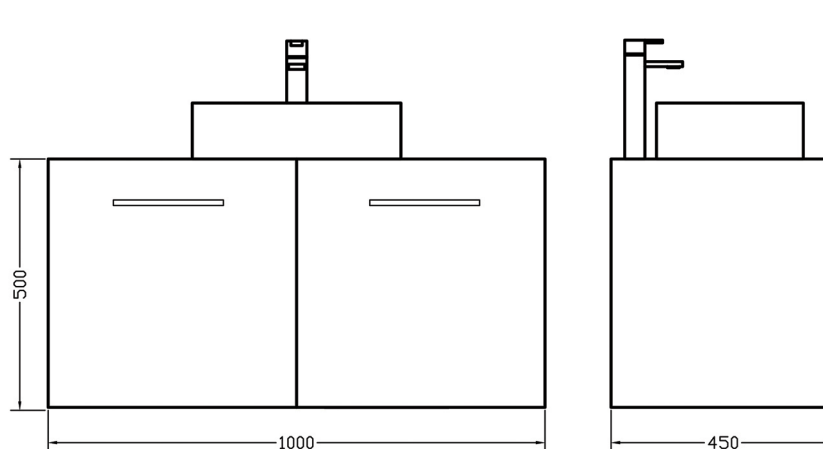

### SOLID SURFACE 100-4 Συρτάρια

Χρώμα: 326  
 Νιπτήρας: Thea  
 Πόμολο: P4

#### Περιγραφή | Description

Solid Surface 100  
 Washbasin Laminate furniture

Info:

Material/Color: Variaty

Modif. Date: 10/21

Toll. +5mm

**SOLID SURFACE**