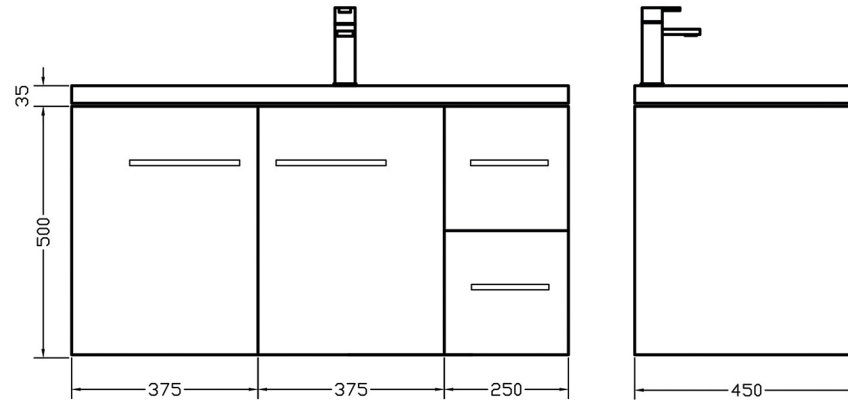

MOOD 100-1 Πόρτα 2 Συρτάρια

Χρώμα: 326

Πόμολο: P1

MOOD 100-2 Πόρτες 2 Συρτάρια

Χρώμα: 399

Πόμολο: P1

ORABELLA

Κεντρική διάθεση για όλη την Ελλάδα
 Βασ. Γεωργιάδης & Σια. Ε.Ε.
 Κομνηνών 14 - Σέρρες
 Tel. 2321037479 Fax. 2321038703
 e-mail. info@orabella.gr/ www.orabella.gr

Πρότυπο κέντρο αποθήκευσης 4ο χλμ. Σερρών - Νιγρίτας

Περιγραφή | Description

Mood 100

Washbasin Laminate furniture

Info:

Material/Color: Variaty

Modif. Date: 10/21

Toll. +5mm